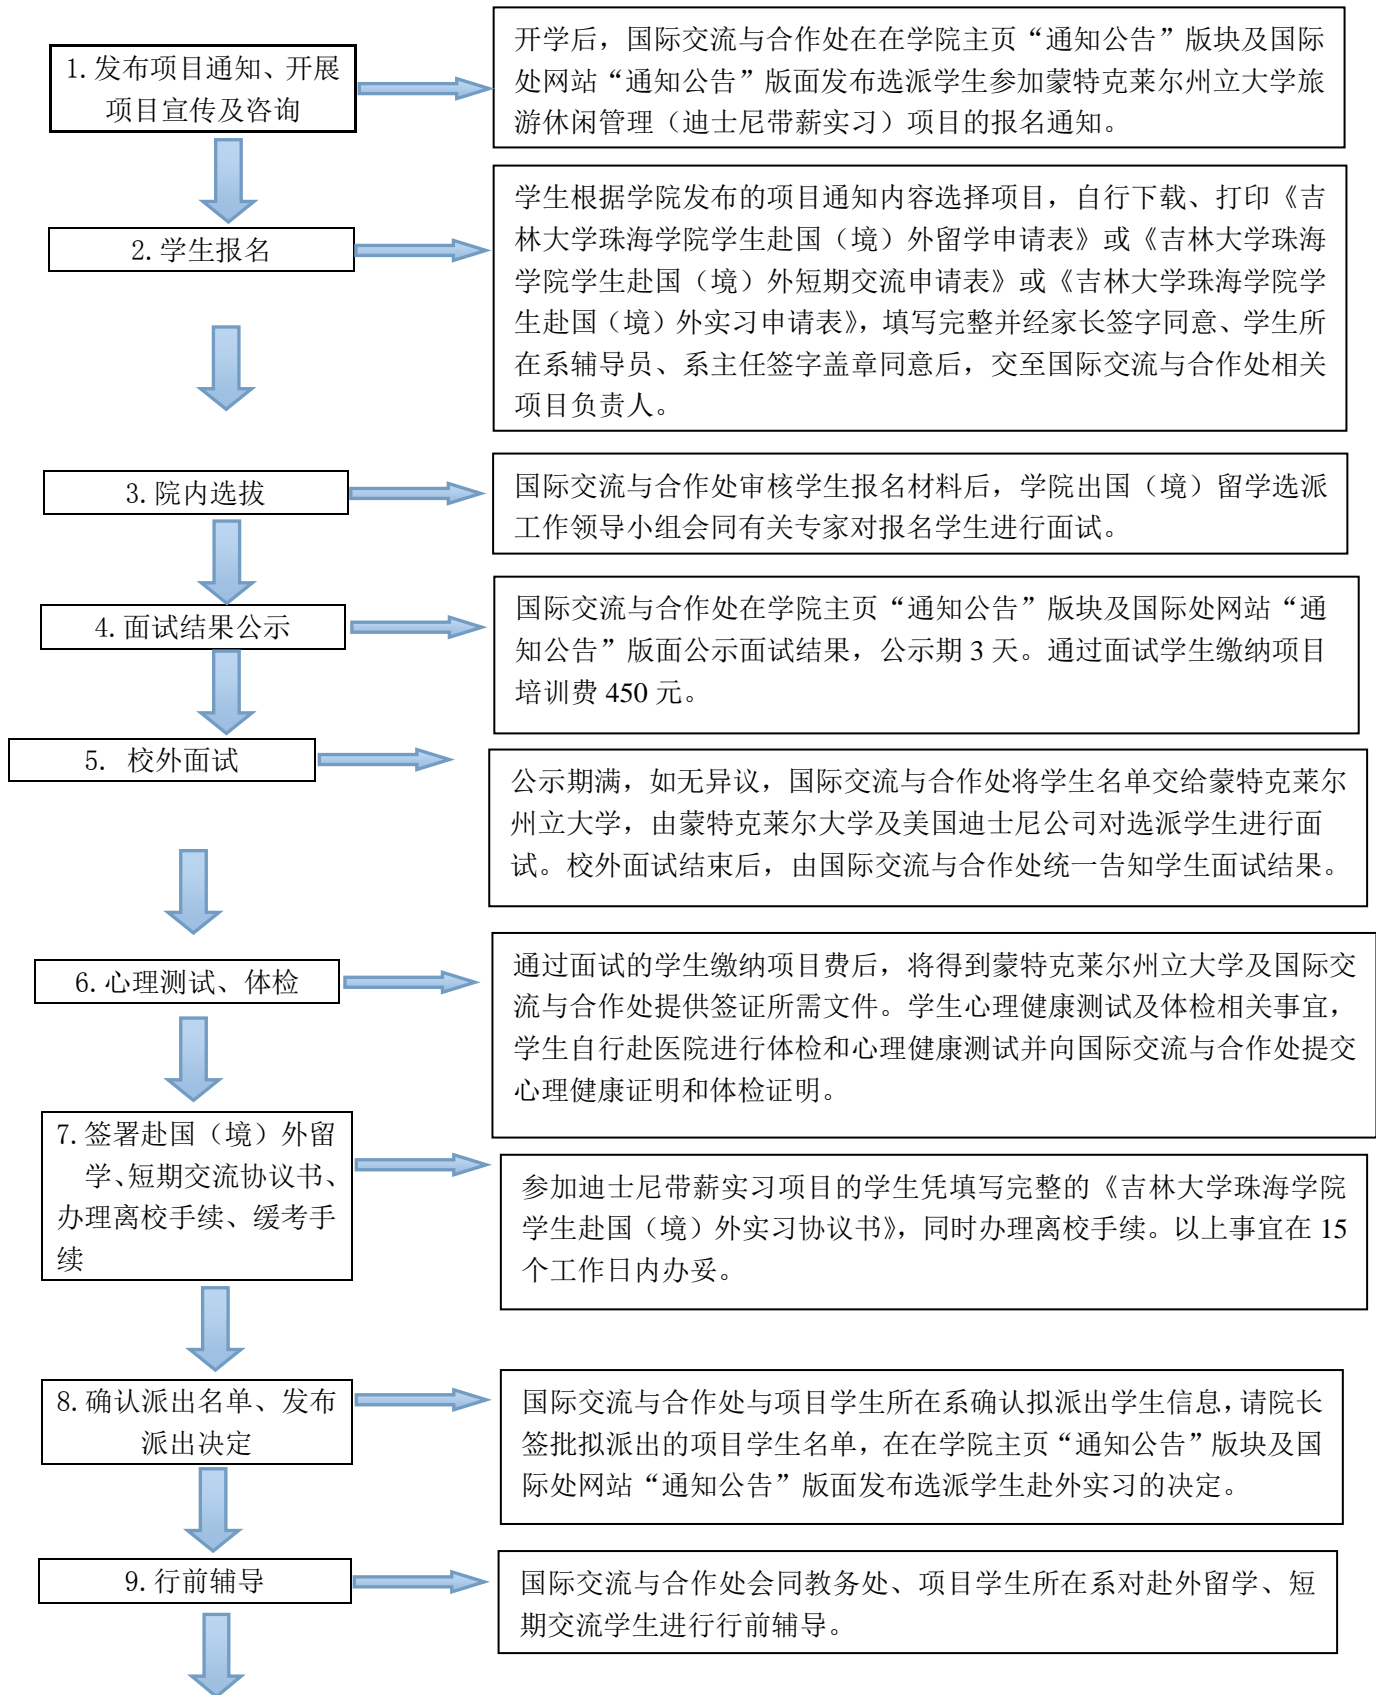

## 吉林大学珠海学院学生赴迪士尼带薪实习项目操作流程示意图

10. 成行

学生根据项目要求，办理签证并购买机票，最终成行。

11. 跟踪管理

定期对项目学生进行跟踪管理